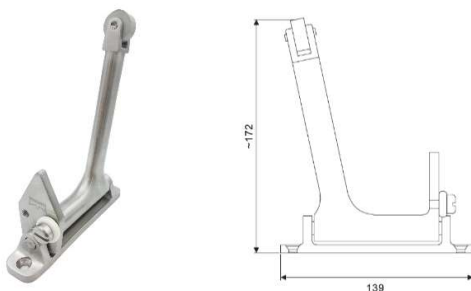

- Size (8")** : 20 mm. x 200 mm.
- Size (12")** : 20 mm. x 300 mm.
- Material** : SS304
- Finish** : SSS
- Features** : For wooden door

Flush Bolt : TZ-F8040-8" / TZ-F8041-10" / TZ-F8042-12"

- Size (8")** : 24 mm. x 200 mm.
- Size (10")** : 24 mm. x 250 mm.
- Size (12")** : 24 mm. x 300 mm.
- Material** : SS304
- Finish** : SSS
- Features** : For Steel/Aluminum frame door

Flush Bolt : TZ-F8050-6" / TZ-F8070-12"

- Size (6")** : 25 mm. x 150 mm.
- Size (12")** : 25 mm. x 300 mm.
- Material** : SS304
- Finish** : SSS
- Features** : For wooden door

Door Accessories

Flush Pull : ST-F1167

- Size** : 120 mm. x 50 mm.
- Material** : SS304
- Finish** : SSS, Black Nickel Matt
- Features** : Handle

Flush Pull : ST-F1167A (Side screw)

- Size** : 150 mm. x 50 mm.
- Material** : SS304
- Finish** : SSS, Black Nickel Matt
- Features** : Handle

Engineer Key : ST-CHS001

- Size** : 76 x 47 mm. (mortice)
86.5 x 25 mm. (key)
- Material** : SS304
- Finish** : SSS
- Features** : For shaft room

Door Coordinator : DK-DC01

- Size** : 172 x 139 mm.
- Material** : SS304
- Finish** : SSS
- Features** : Door Coordinator for heavy duty