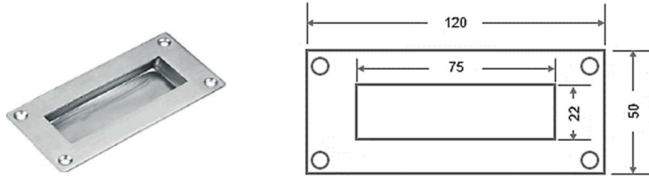

Escutcheon : Round / Oval

Round

Oval

- Size** : $\varnothing 54 \times 8$ mm. / $63 \times 30 \times 8$ mm.
- Material** : SS304
- Finish** : SSS
- Features** : For Euro profile cylinder

Flush Bolt : TZ-F8020-8" / TZ-F8030-12"

- Size (8")** : 20 mm. x 200 mm.
- Size (12")** : 20 mm. x 300 mm.
- Material** : SS304
- Finish** : SSS
- Features** : For wooden door

Flush Bolt : TZ-F8040-8" / TZ-F8041-10" / TZ-F8042-12"

- Size (8")** : 24 mm. x 200 mm.
- Size (10")** : 24 mm. x 250 mm.
- Size (12")** : 24 mm. x 300 mm.
- Material** : SS304
- Finish** : SSS
- Features** : For Steel/Aluminum frame door

Flush Bolt : TZ-F8050-6" / TZ-F8070-12"

- Size (6")** : 25 mm. x 150 mm.
- Size (12")** : 25 mm. x 300 mm.
- Material** : SS304
- Finish** : SSS
- Features** : For wooden door

Door Accessories

Flush Pull : ST-F1167

- Size** : 120 mm. x 50 mm.
- Material** : SS304
- Finish** : SSS, Black Nickel Matt
- Features** : Handle

Flush Pull : ST-F1167A (Side screw)

- Size** : 150 mm. x 50 mm.
- Material** : SS304
- Finish** : SSS, Black Nickel Matt
- Features** : Handle