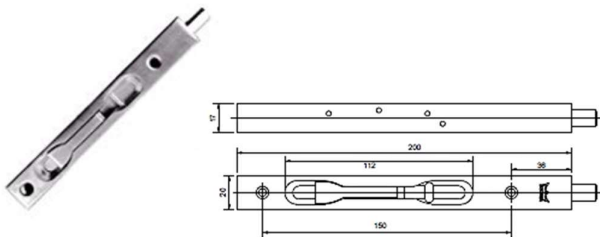

Escutcheon : Round / Oval

Round

Oval

- Size** : $\varnothing 54 \times 8$ mm. / $63 \times 30 \times 8$ mm.
- Material** : SS304
- Finish** : SSS
- Features** : For Euro profile cylinder

Flush Bolt : TZ-F8020-8" / TZ-F8030-12"

- Size (8")** : 20 mm. x 200 mm.
- Size (12")** : 20 mm. x 300 mm.
- Material** : SS304
- Finish** : SSS
- Features** : For wooden door

Flush Bolt : TZ-F8040-8" / TZ-F8041-10" / TZ-F8042-12"

- Size (8")** : 24 mm. x 200 mm.
- Size (10")** : 24 mm. x 250 mm.
- Size (12")** : 24 mm. x 300 mm.
- Material** : SS304
- Finish** : SSS
- Features** : For Steel/Aluminum frame door

Flush Bolt : TZ-F8050-6" / TZ-F8070-12"

- Size (6")** : 25 mm. x 150 mm.
- Size (12")** : 25 mm. x 300 mm.
- Material** : SS304
- Finish** : SSS
- Features** : For wooden door

Door Accessories

Flush Pull : ST-F1167

- Size** : 120 mm. x 50 mm.
- Material** : SS304
- Finish** : SSS, Black Nickel Matt
- Features** : Handle

Flush Pull : ST-F1167A (Side screw)

- Size** : 150 mm. x 50 mm.
- Material** : SS304
- Finish** : SSS, Black Nickel Matt
- Features** : Handle