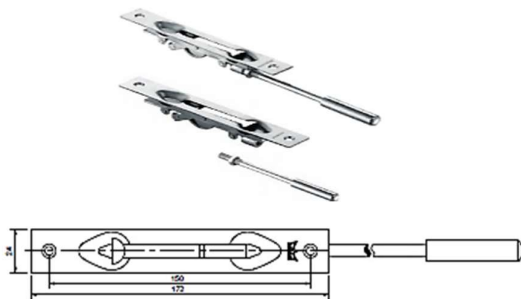

Escutcheon : Round / Oval

Round

Oval

- Size** : $\varnothing 54 \times 8$ mm. / $63 \times 30 \times 8$ mm.
- Material** : SS304
- Finish** : SSS
- Features** : For Euro profile cylinder

Flush Bolt : TZ-F8020-8" / TZ-F8030-12"

- Size (8")** : 20 mm. x 200 mm.
- Size (12")** : 20 mm. x 300 mm.
- Material** : SS304
- Finish** : SSS
- Features** : For wooden door

Flush Bolt : TZ-F8040-8" / TZ-F8041-10" / TZ-F8042-12"

- Size (8")** : 24 mm. x 200 mm.
- Size (10")** : 24 mm. x 250 mm.
- Size (12")** : 24 mm. x 300 mm.
- Material** : SS304
- Finish** : SSS
- Features** : For Steel/Aluminum frame door

Flush Bolt : TZ-F8050-6" / TZ-F8070-12"

- Size (6")** : 25 mm. x 150 mm.
- Size (12")** : 25 mm. x 300 mm.
- Material** : SS304
- Finish** : SSS
- Features** : For wooden door

Door Accessories

Flush Pull : ST-F1167

- Size** : 120 mm. x 50 mm.
- Material** : SS304
- Finish** : SSS, Black Nickel Matt
- Features** : Handle

Flush Pull : ST-F1167A (Side screw)

- Size** : 150 mm. x 50 mm.
- Material** : SS304
- Finish** : SSS, Black Nickel Matt
- Features** : Handle