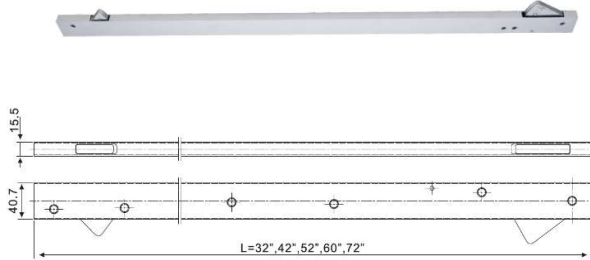

Flush Bolt : TZ-F8050-6" / TZ-F8070-12"

- Size (6")** : 25 mm. x 150 mm.
- Size (12")** : 25 mm. x 300 mm.
- Material** : SS304
- Finish** : SSS
- Features** : For wooden door

Door Accessories

Flush Pull : ST-F1167

- Size** : 120 mm. x 50 mm.
- Material** : SS304
- Finish** : SSS, Black Nickel Matt
- Features** : Handle

Flush Pull : ST-F1167A (Side screw)

- Size** : 150 mm. x 50 mm.
- Material** : SS304
- Finish** : SSS, Black Nickel Matt
- Features** : Handle

Engineer Key : ST-CHS001

- Size** : 76 x 47 mm. (mortice)
86.5 x 25 mm. (key)
- Material** : SS304
- Finish** : SSS
- Features** : For shaft room

Door Coordinator : DK-DC01

- Size** : 172 x 139 mm.
- Material** : SS304
- Finish** : SSS
- Features** : Door Coordinator for heavy duty

Door Accessories

Door Coordinator : DK-DC02

Size : 32",42",52",60",72"x 40.7 mm.
Material : SS304
Finish : SSS
Features : Door Coordinator for Normal use

No.	Product Code	Door Width	Dimension (mm.)
1	DK-DC02-32"	≤1500	813
2	DK-DC02-42"	1500-1800	1,067
3	DK-DC02-52"	1800-2400	1,321
4	DK-DC02-60"	2400-2645	1,525
5	DK-DC02-72"	2500-2800	1,829