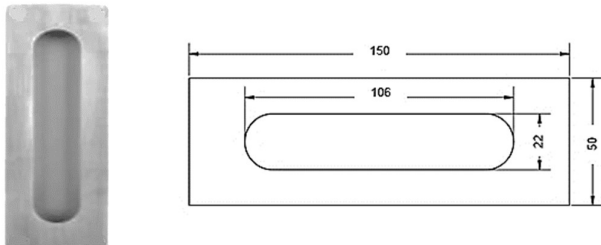

- Size** : 38 mm. x 48 mm.
Material : SS304
Finish : SSS
Features : Pull handle

Recessed Cup Handle : ST-CH001

- Size** : \varnothing 74 mm.
Material : SS304
Finish : SSS
Features : Pull handle

Door Accessories

- Size (8")** : 20 mm. x 200 mm.
- Size (12")** : 20 mm. x 300 mm.
- Material** : SS304
- Finish** : SSS
- Features** : For wooden door

Flush Bolt : TZ-F8040-8" / TZ-F8041-10" / TZ-F8042-12"

- Size (8")** : 24 mm. x 200 mm.
- Size (10")** : 24 mm. x 250 mm.
- Size (12")** : 24 mm. x 300 mm.
- Material** : SS304
- Finish** : SSS
- Features** : For Steel/Aluminum frame door

Flush Bolt : TZ-F8050-6" / TZ-F8070-12"

- Size (6")** : 25 mm. x 150 mm.
- Size (12")** : 25 mm. x 300 mm.
- Material** : SS304
- Finish** : SSS
- Features** : For wooden door

Door Accessories

Flush Pull : ST-F1167

- Size** : 120 mm. x 50 mm.
- Material** : SS304
- Finish** : SSS, Black Nickel Matt
- Features** : Handle

Flush Pull : ST-F1167A (Side screw)

- Size** : 150 mm. x 50 mm.
- Material** : SS304
- Finish** : SSS, Black Nickel Matt
- Features** : Handle