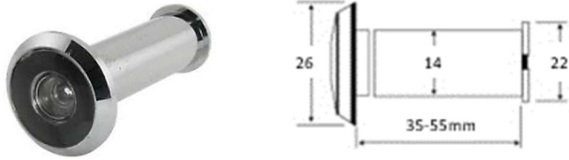

Door Stop : TZ-F5100

Size : 25 mm. x 44 mm.
Material : SS304
Finish : SSS
Features : Floor mounted

Door Stop : TZ-F5500

Size : \varnothing 32/16 mm. x 80 mm.
Material : SS304
Finish : SSS, Black Nickel
Features : Wall mounted

Door Accessories

Eye Viewer : TZ-F2020 (without cap)

- Size** : \varnothing 26/22 mm. x 35-55 mm.
Material : Brass
Finish : SN, Black Nickel
Features : - For door thickness 35-55 mm.
 - Angle 180 degrees

- Size (8")** : 20 mm. x 200 mm.
- Size (12")** : 20 mm. x 300 mm.
- Material** : SS304
- Finish** : SSS
- Features** : For wooden door

Flush Bolt : TZ-F8040-8" / TZ-F8041-10" / TZ-F8042-12"

- Size (8")** : 24 mm. x 200 mm.
- Size (10")** : 24 mm. x 250 mm.
- Size (12")** : 24 mm. x 300 mm.
- Material** : SS304
- Finish** : SSS
- Features** : For Steel/Aluminum frame door

- Size** : 120 mm. x 50 mm.
- Material** : SS304
- Finish** : SSS, Black Nickel Matt
- Features** : Handle

Flush Pull : ST-F1167A (Side screw)

- Size** : 150 mm. x 50 mm.
- Material** : SS304
- Finish** : SSS, Black Nickel Matt
- Features** : Handle